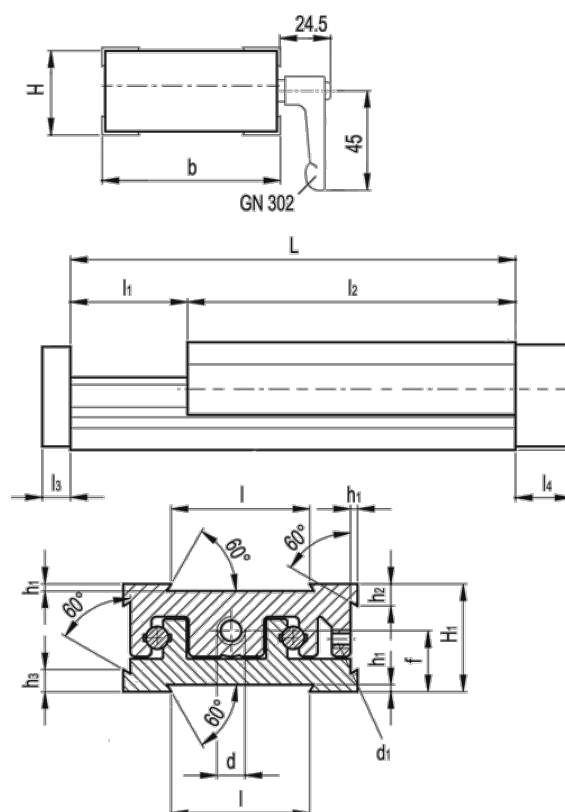

Varenummer: 20783031  
 Beskrivelse: Justerbar slædeenhed  
 GN 900-120-210-50-S-2

## Mål

b = 120	h3 = 13.8
d = M10x1	l = 80
d1 = M5	L - l1 = 210-50
f = 26.3	l2 = 160
H = 45.0	l3 = 10
h1 = 2.0	l4 = 18
H1 = 46	
h2 = 13.8	